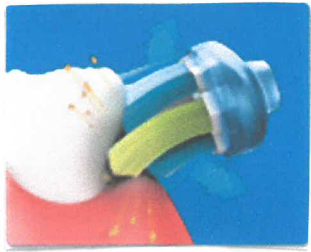

★改め★

大宮区役所前歯科

今後ともよろしくお願いたします!

ソニックケア

① 音波水流でプラーク除去!!

プラーク除去力が手磨きの**10倍**

1分間に
約31000回の
高速振動

プロテクトクリーン プロフェッショナル

- ・ 多機能で選べる
多機能・高性能シリーズ
- ・ ブラシヘッド認識機能対応
- ・ 過圧防止センサー機能
- ・ ブラシヘッド交換お知らせ機能

② 手磨きの半分の圧で磨ける
歯肉の下がり気になる方にオススメ

③ テーラーメイド
あなたに合ったブラシを
担当衛生士が**選**びます

ガムヘルス プロフェッショナル

- ・ シンプル機能シリーズ
- ・ 1つのボタンでオン・オフ
強さの調節までできる
簡単操作